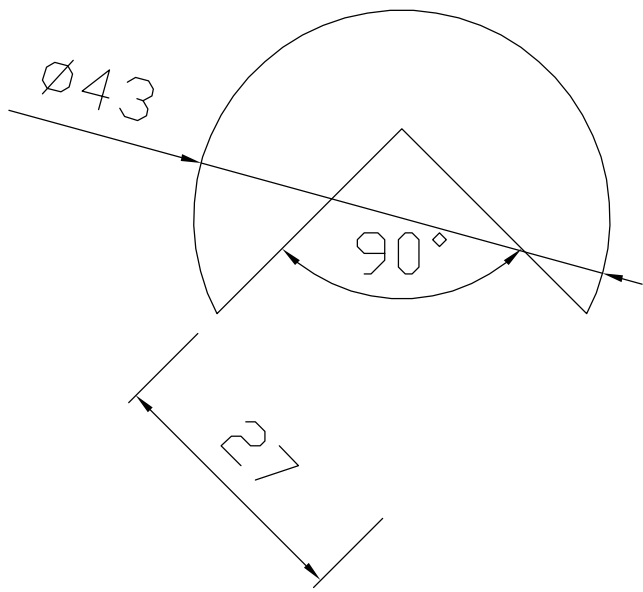

RC27 PU防撞條

防撞條平面示意圖

柱角防撞條施工位置圖

單位:MM

材 質	聚氨酯(Polyurethane, PU)		
顏 色	黃黑斜紋	尺 寸	27x27x1010mm(±5%)
固定方式	以矽利康塗抹於本體底部，再黏貼於牆面上		

穎辰國際股份有限公司

桃園市中壢區民權路二段147號2樓
TEL:03-4013122 FAX:03-4013142