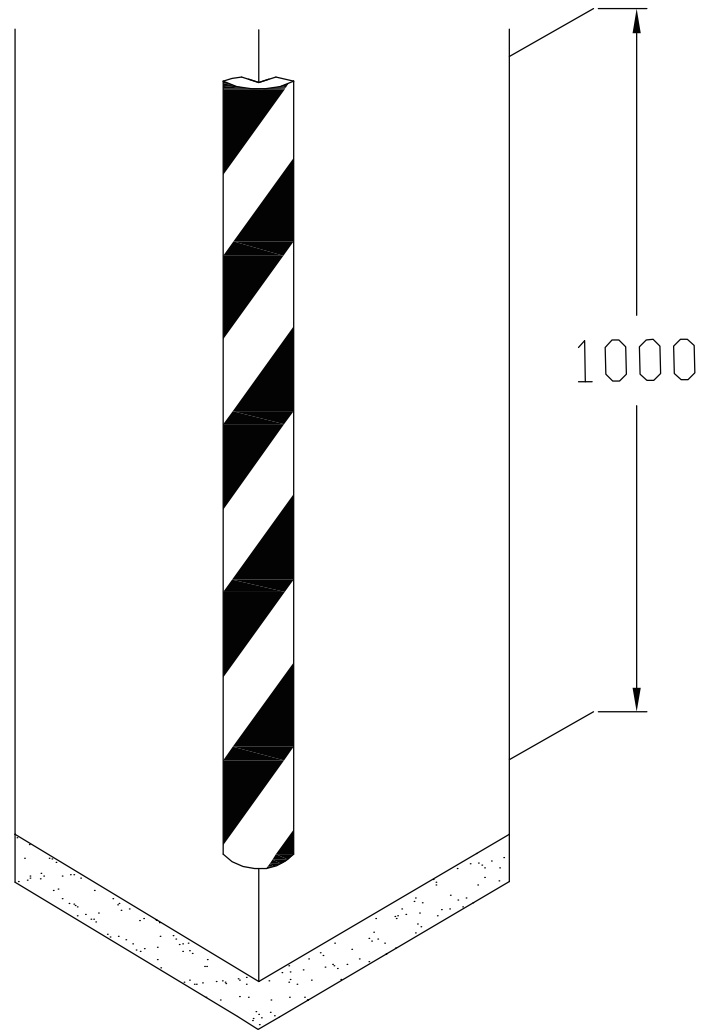

RC27 PU防撞條

防撞條平面示意圖

柱角防撞條施工位置圖

單位:MM

材 質	聚氨酯(Polyurethane, PU)		
顏 色	黃黑斜紋	尺 寸	27x27x1010mm(±5%)
固定方式	以矽利康塗抹於本體底部，再黏貼於牆面上		

穎辰國際股份有限公司

桃園市中壢區民權路二段147號2樓
TEL:03-4013122 FAX:03-4013142